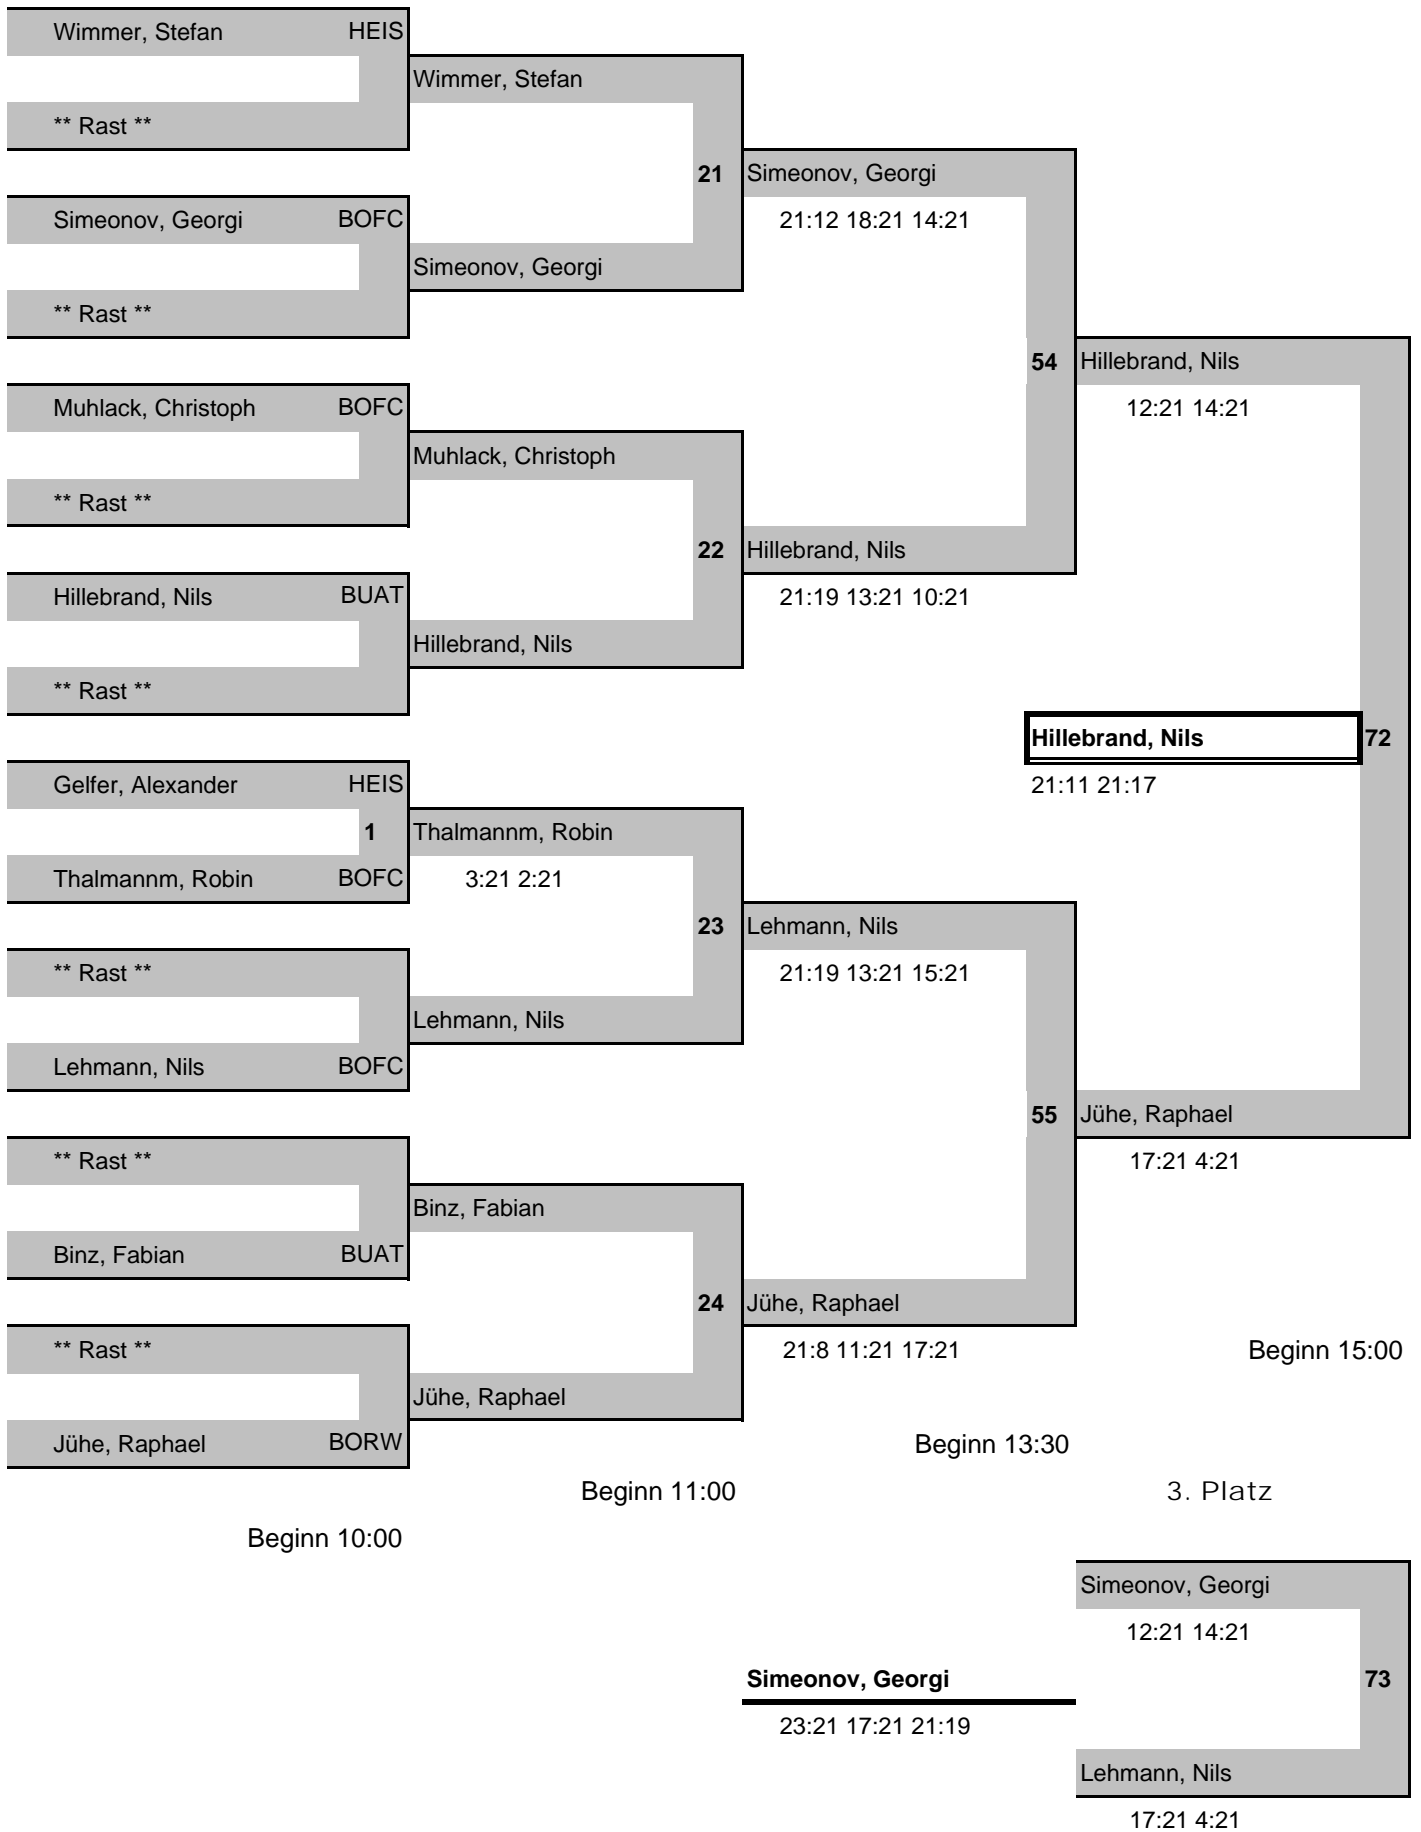

Essener Stadtmeisterschaften - Schüler & Jugend - 2010

Spielplan : U15 / HE