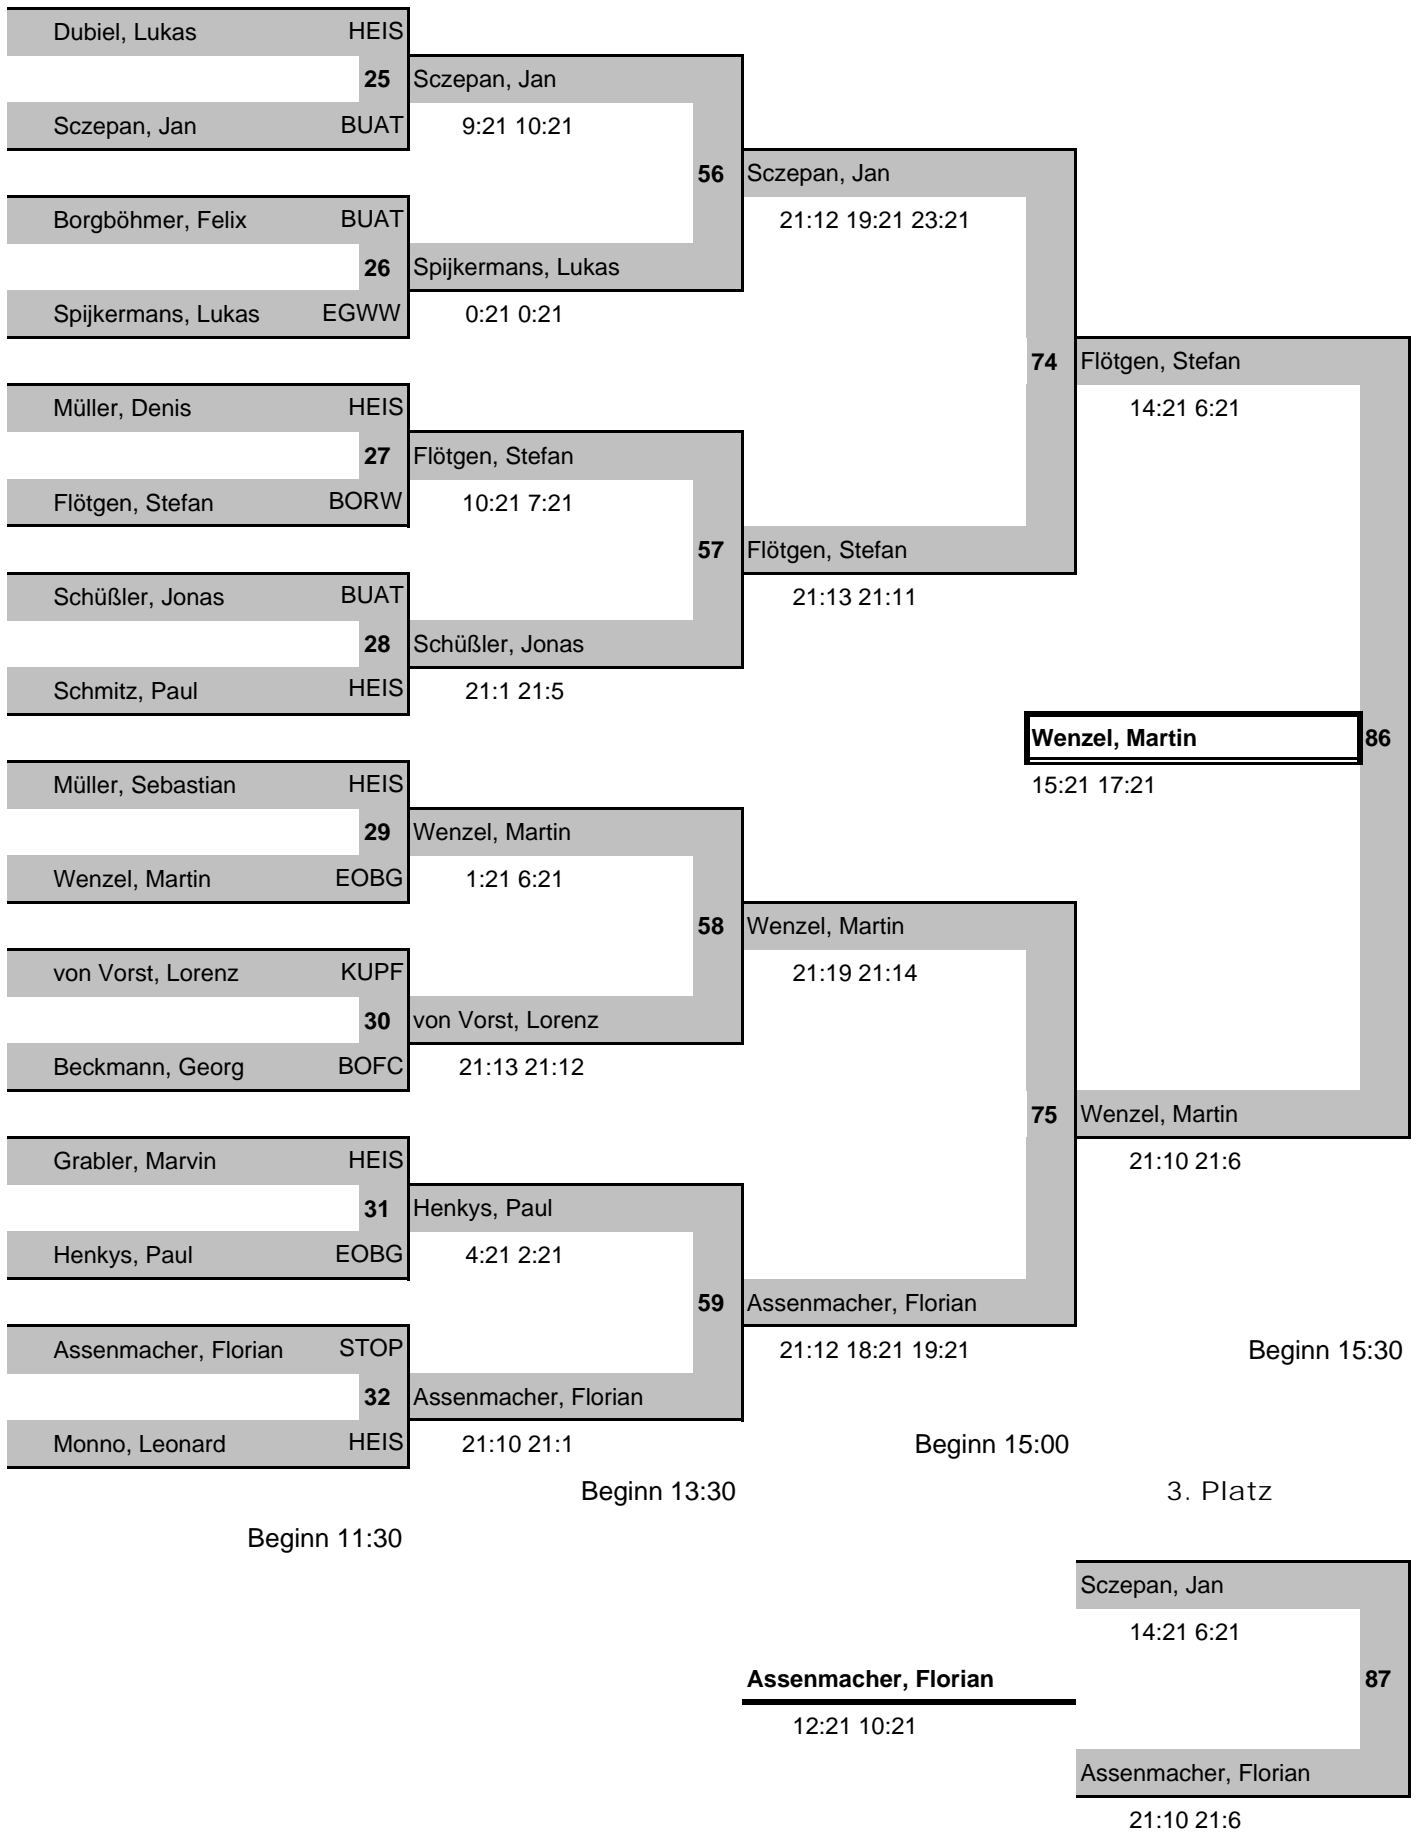

Essener Stadtmeisterschaften - Schüler & Jugend - 2010

Spielplan : U17 / HE