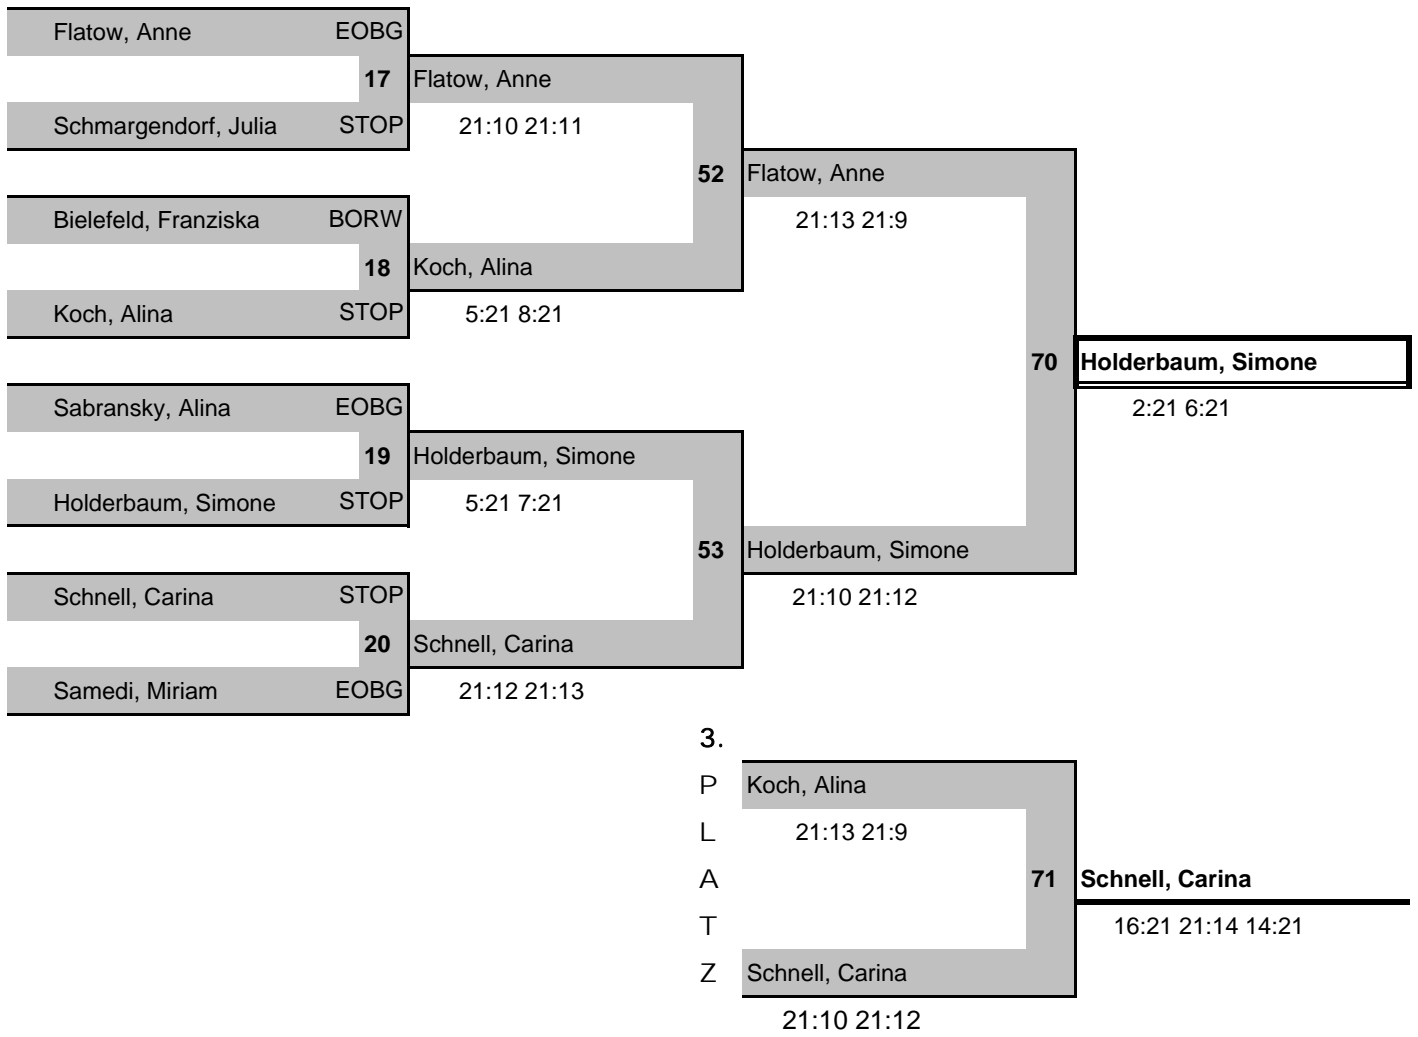

Essener Stadtmeisterschaften - Schüler & Jugend - 2010

Spielplan : U15 / DE

Beginn 11:00

Beginn 13:30

Beginn 14:30