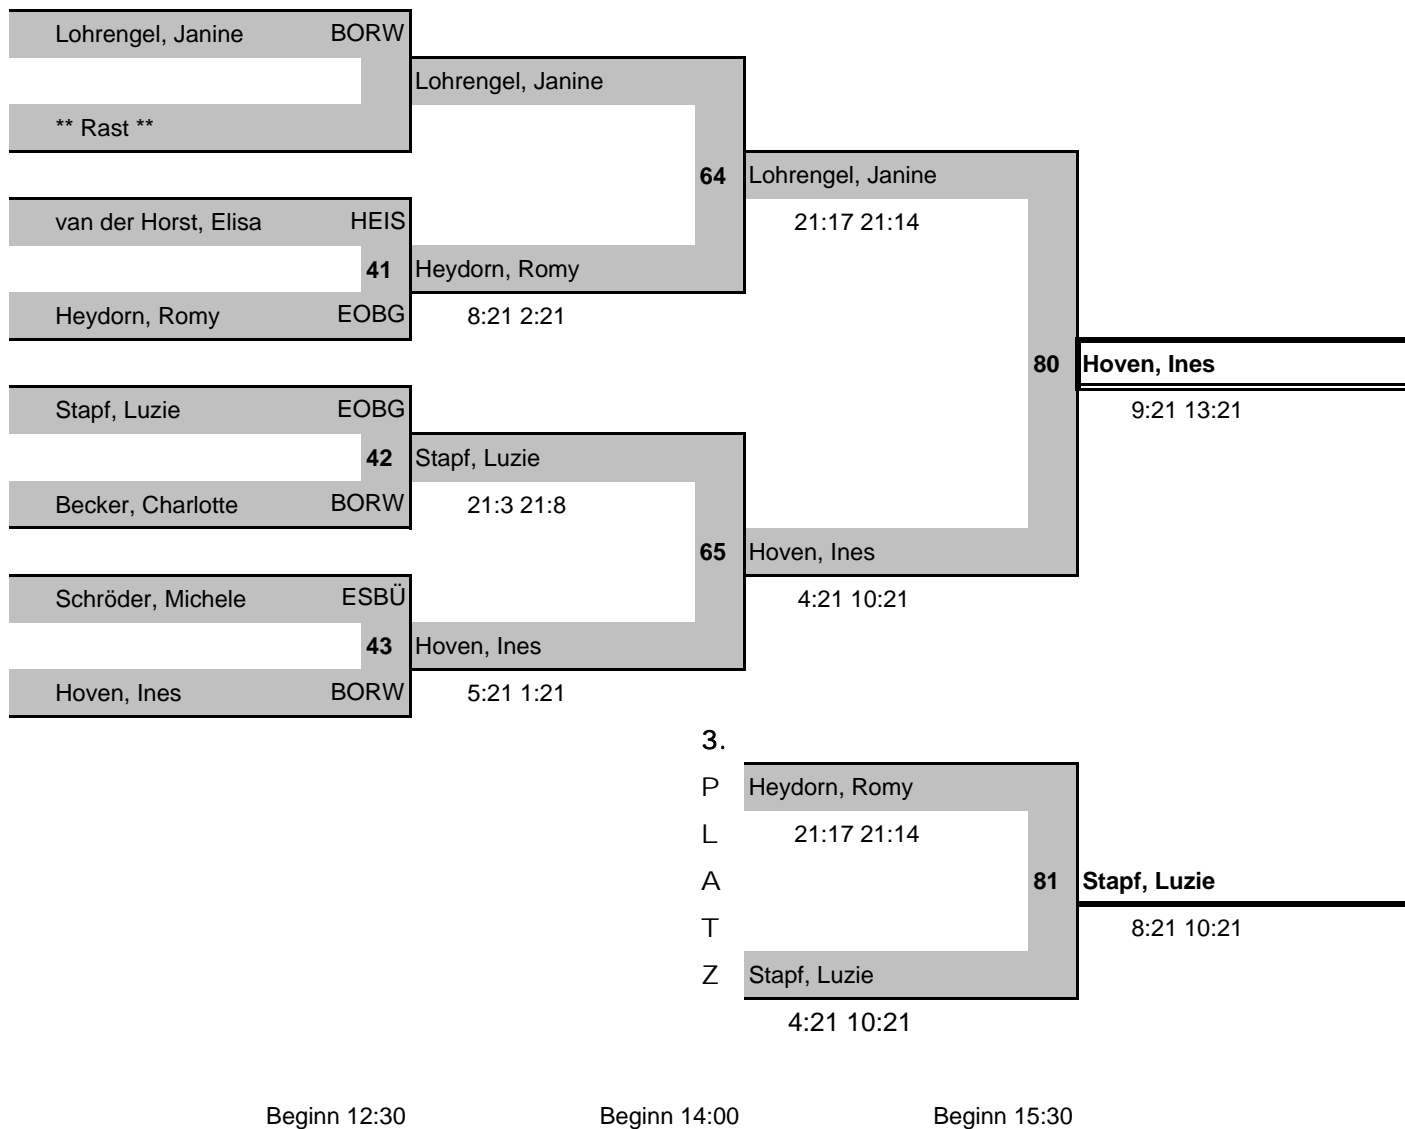

Essener Stadtmeisterschaften - Schüler & Jugend - 2010

Spielplan : U13 / DE