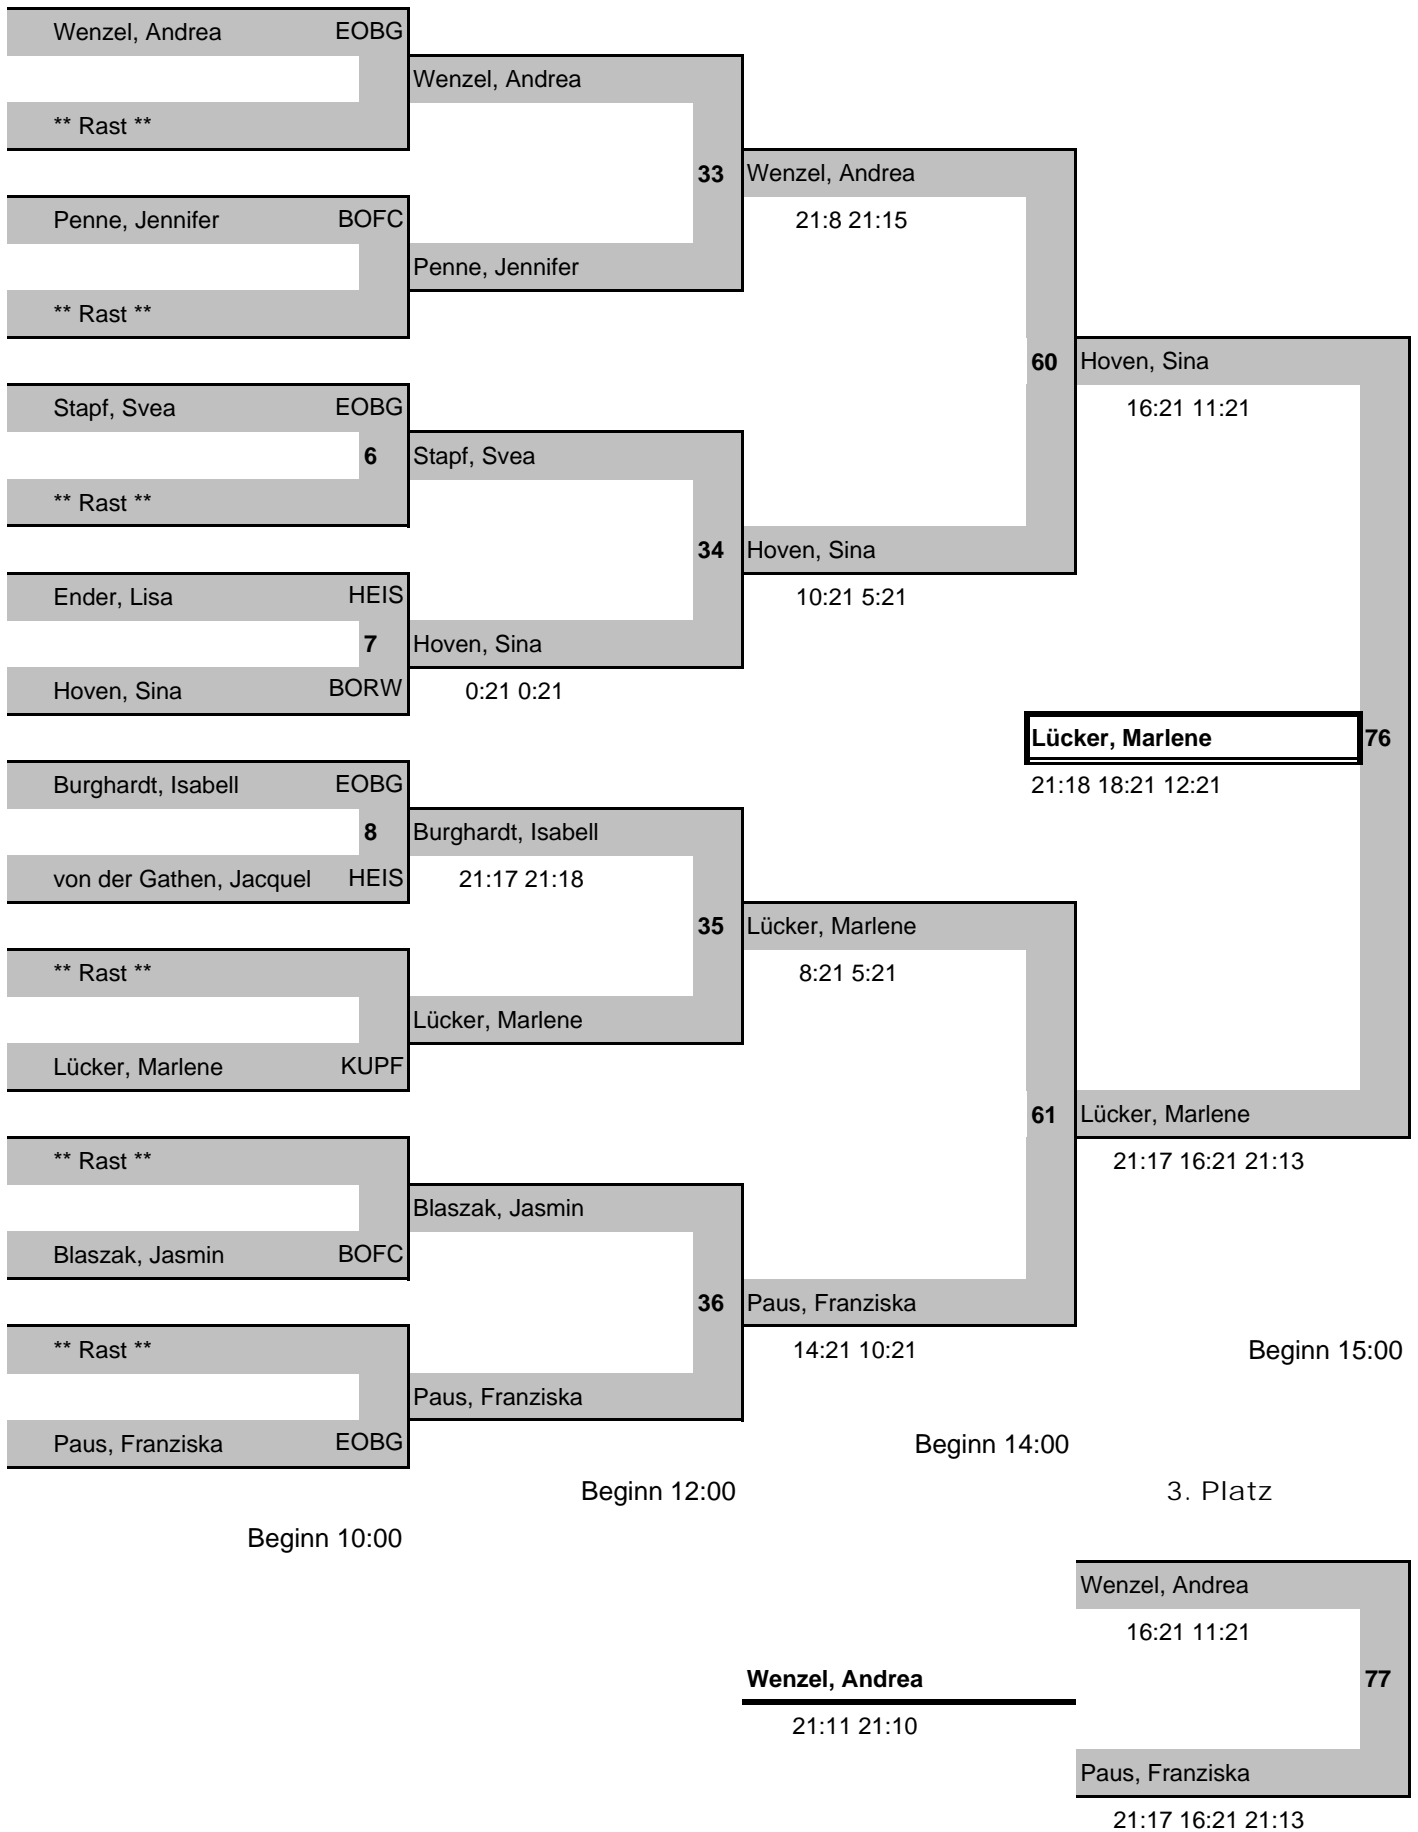

Essener Stadtmeisterschaften - Schüler & Jugend - 2010

Spielplan : U17 / DE