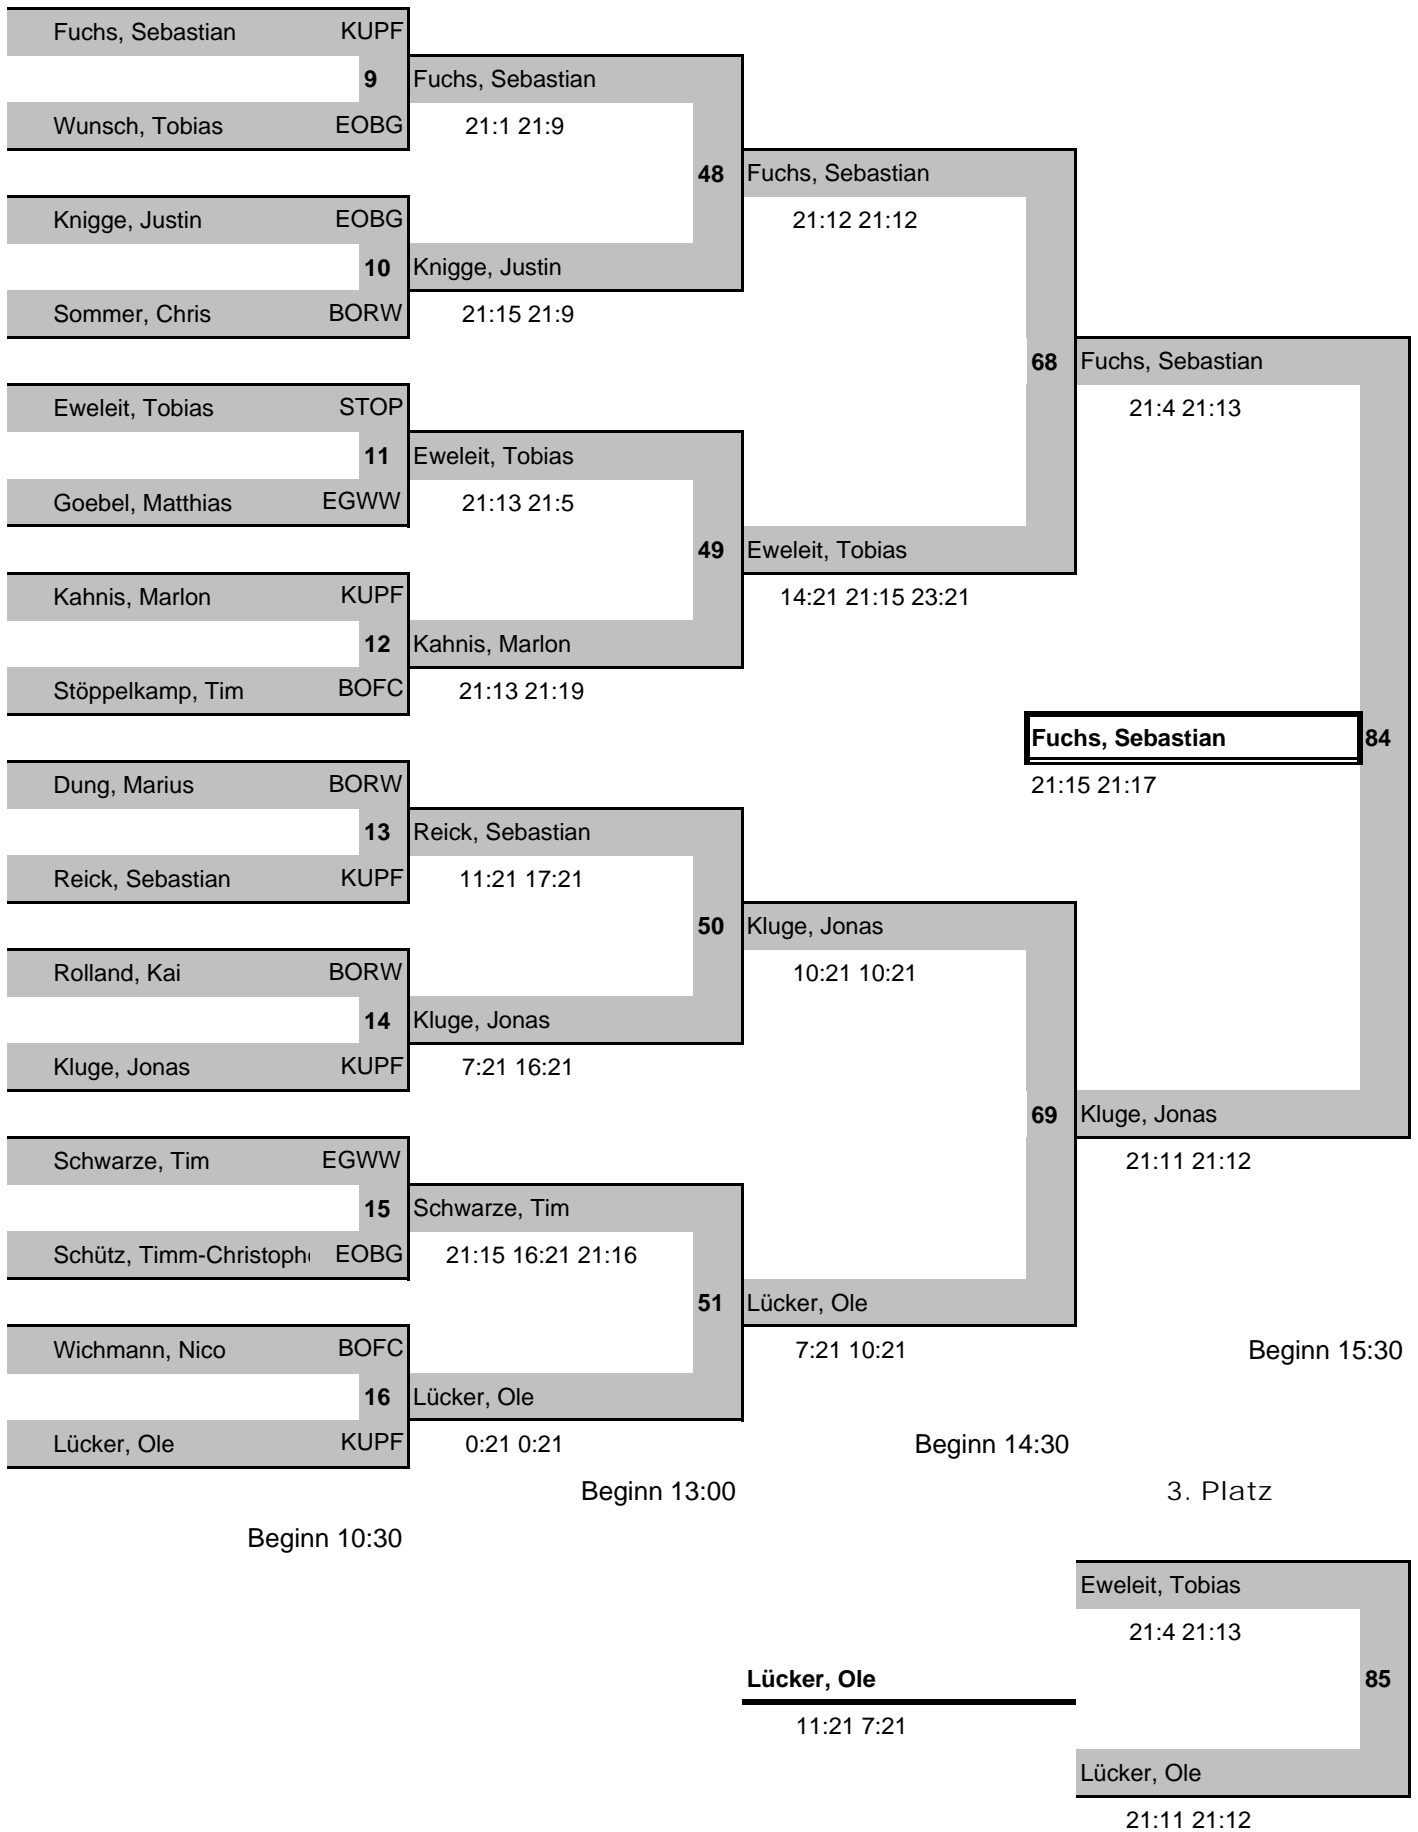

Essener Stadtmeisterschaften - Schüler & Jugend - 2010

Spielplan : U19 / HE