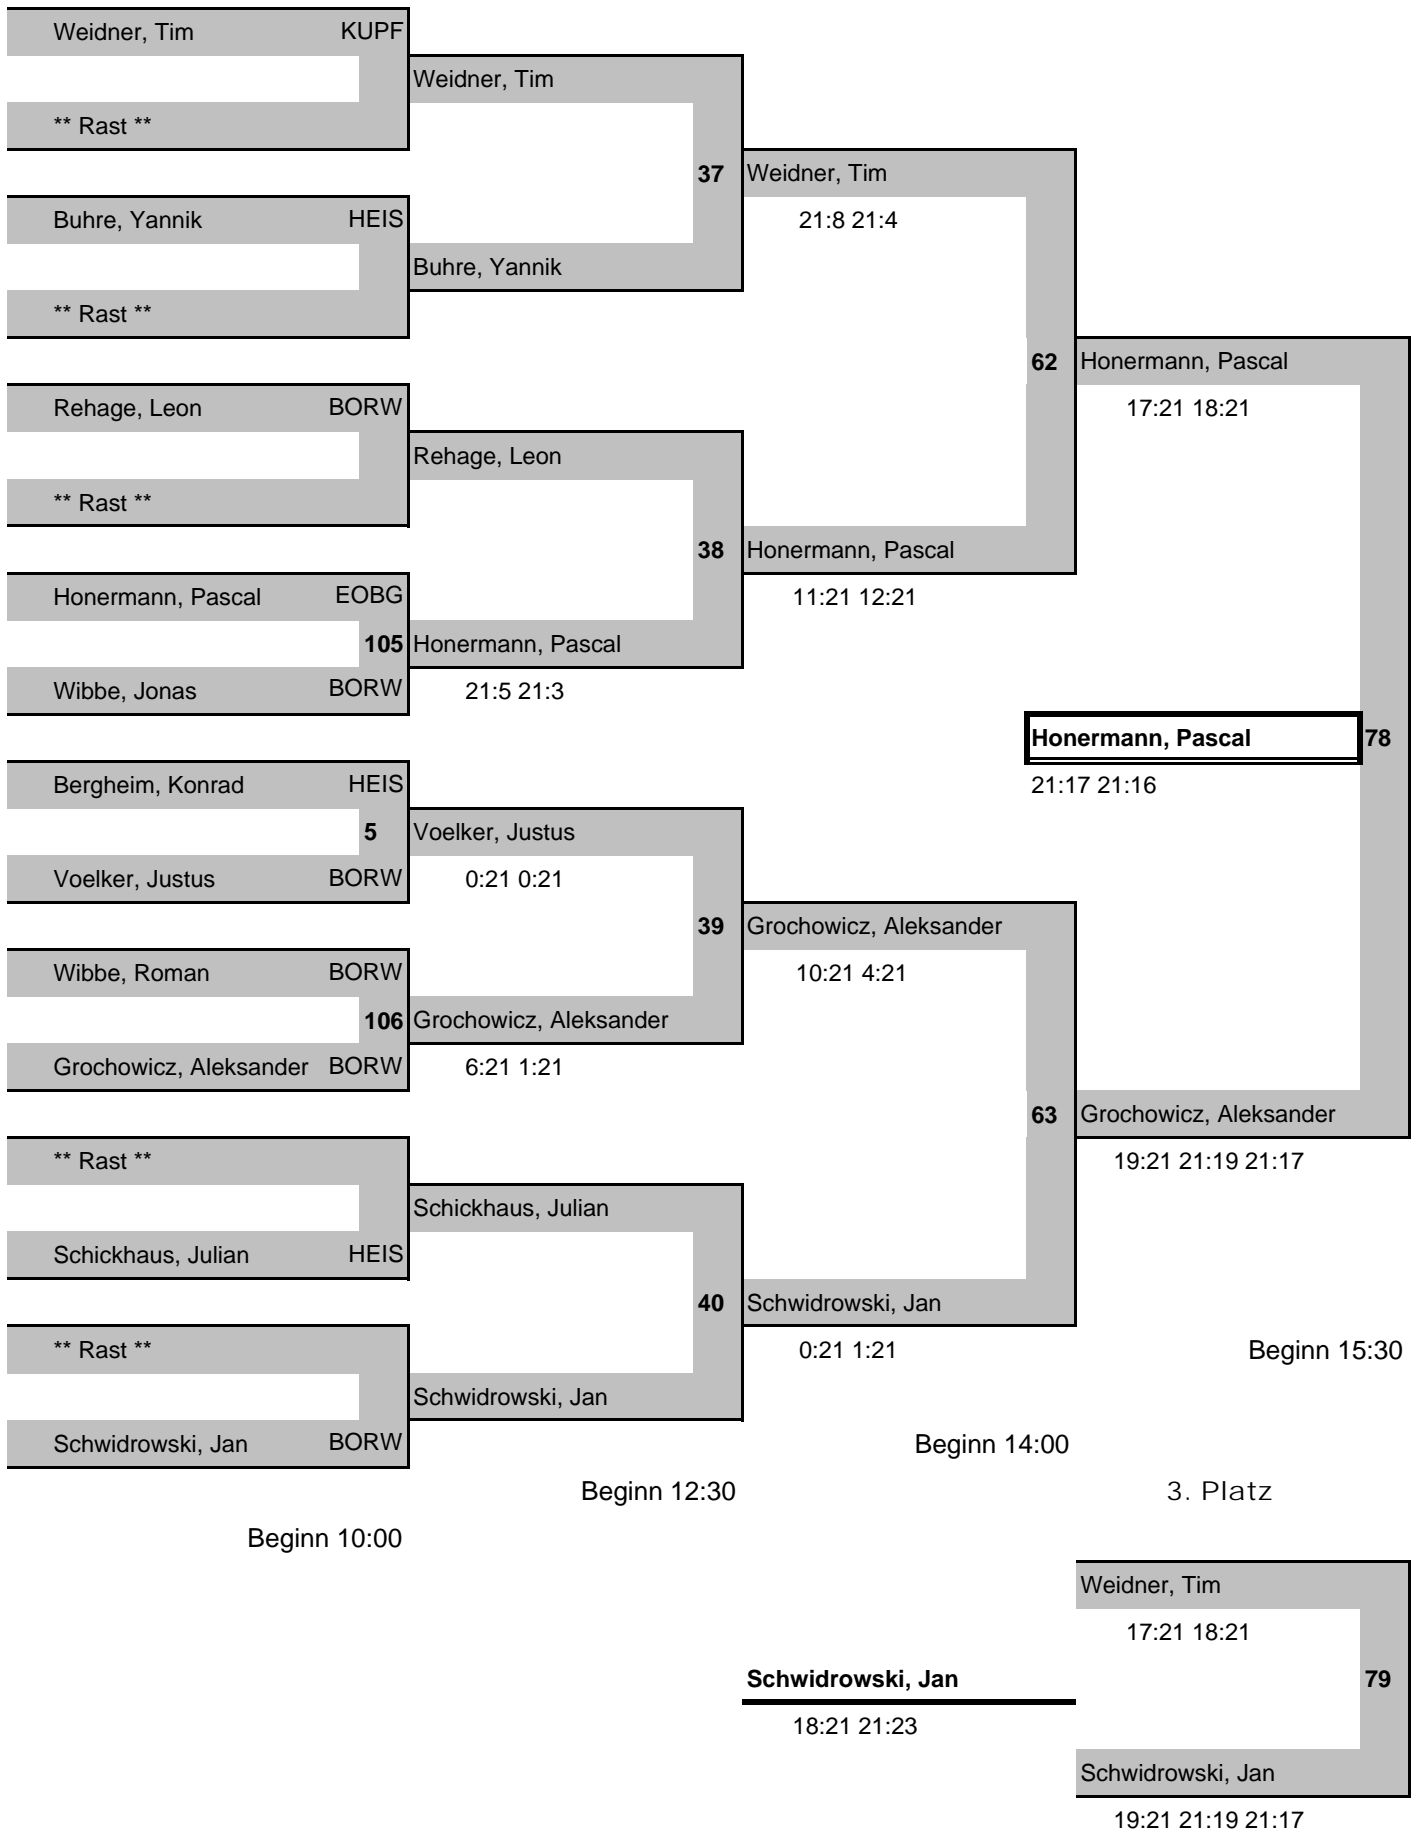

Essener Stadtmeisterschaften - Schüler & Jugend - 2010

Spielplan : U13 / HE