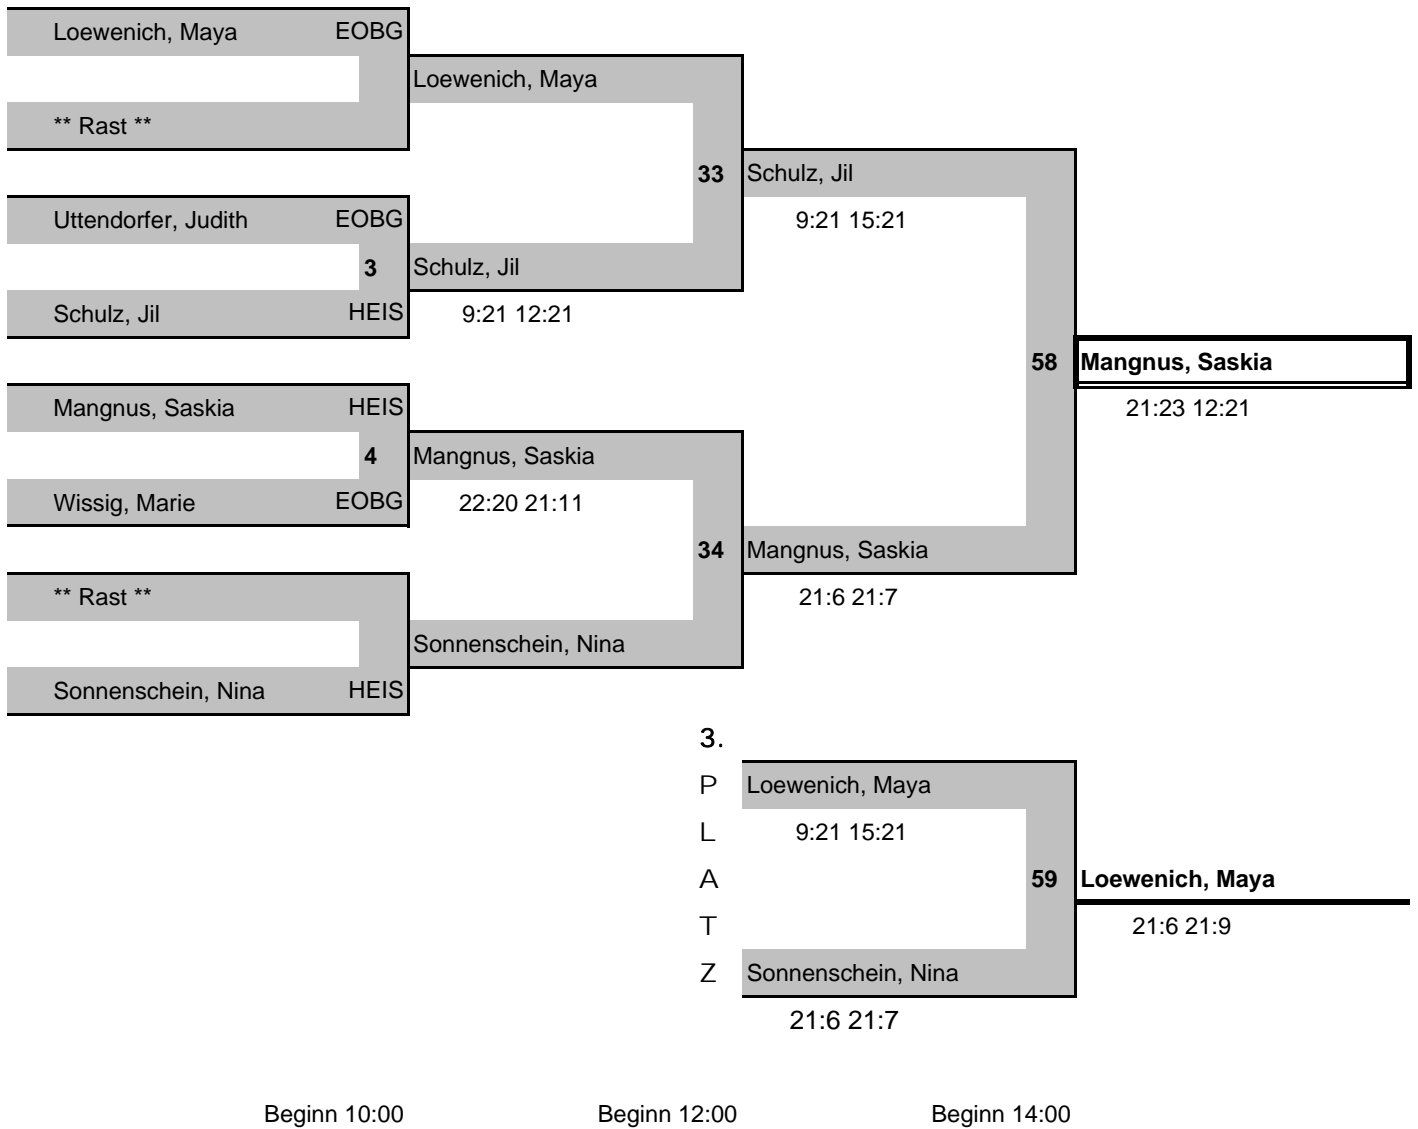

Essener Stadtmeisterschaften - Schüler & Jugend - 2010

Spielplan : U11 / DE