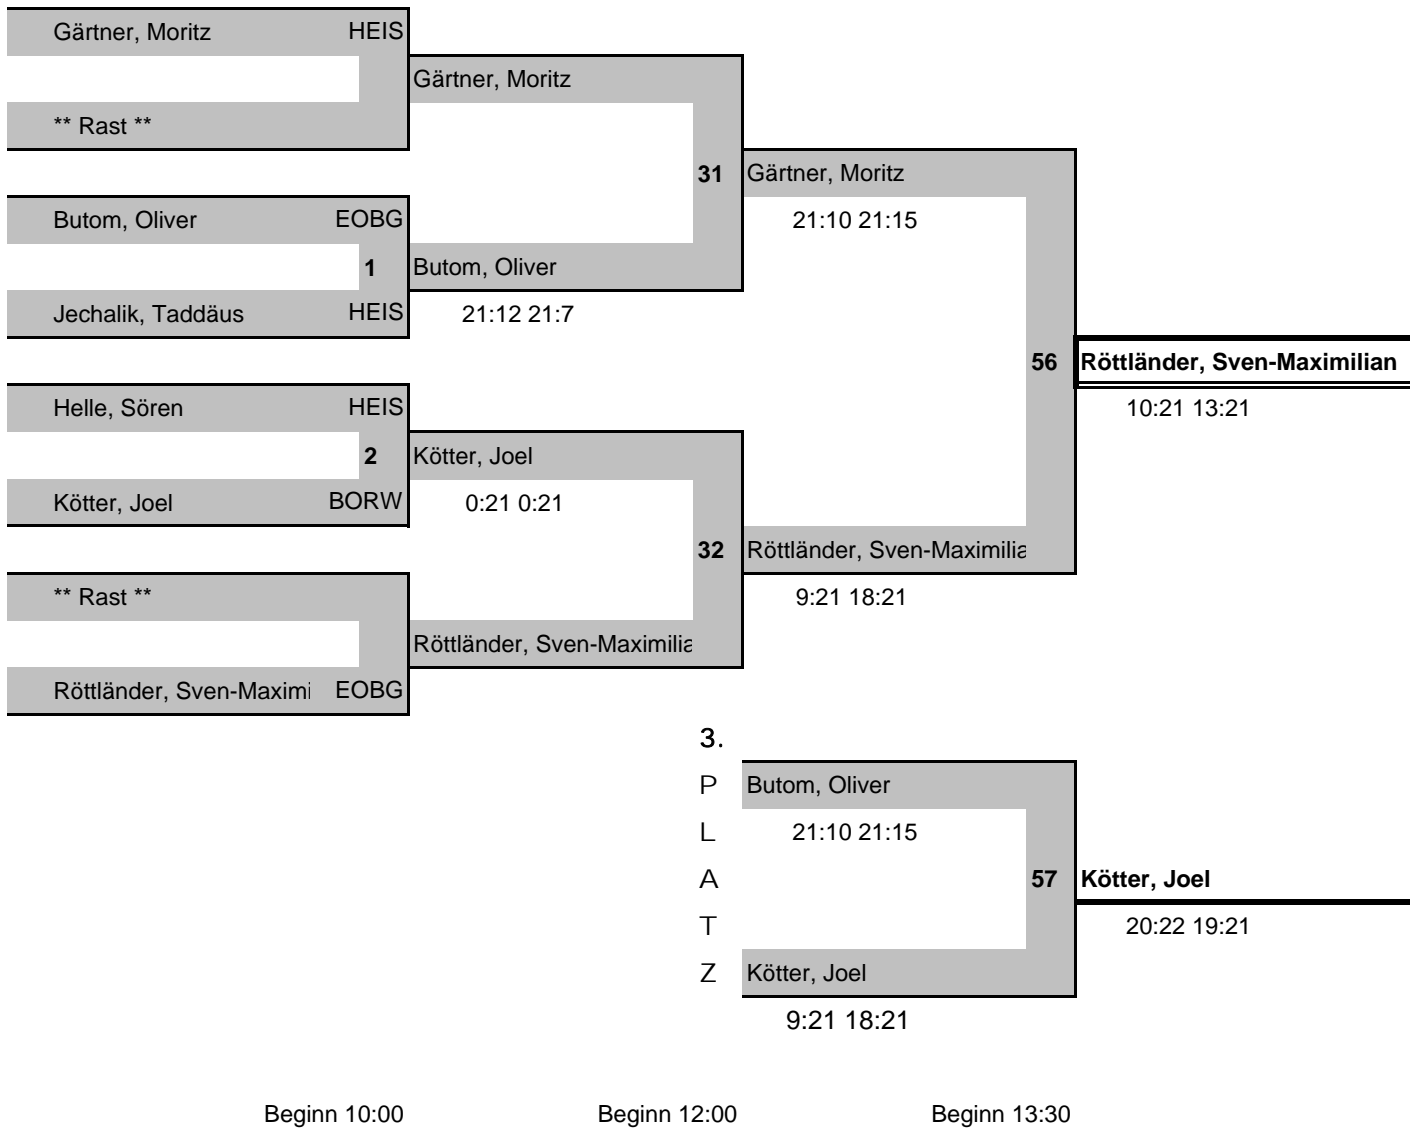

Essener Stadtmeisterschaften - Schüler & Jugend - 2010

Spielplan : U11 / HE